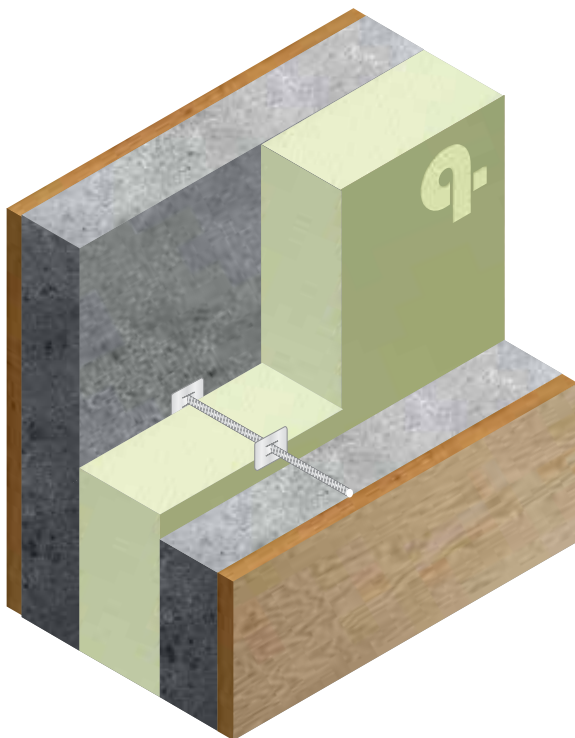

# STV + VLK

Käytetään sokkelimuoteissa eristeen paikoittamiseen.  
Osat mustia tai ruostumattomia (STVR + VLR).

Lankarakenne Oy  
Y-tunnus 0613649-4

Telkkistentie 7  
70460 Kuopio

puh. +358 (0)17 2827 264  
lankarakenne@lankarakenne.fi  
www.lankarakenne.fi

**lankarakenne**